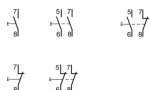

SVN311

Tryckknapp 1sl

Teniska funktioner

Huvud elektriska egenskaper

Märkspänning Ue	230 V
Frekvens	50/60 Hz

Spänning

Isolationsspänning	250 V
Stötspänningshållfasthet	4000 V
Kopplingspänning	230 V

Ström

Nominell märkström	16 A
Momentan-kontaktström	16 A
Kortsiktig resistans med kurva 16A gG	1000A [Prot:16AcurveB]
Kortsiktig resistans med säkring 16A gG	1000A [Prot:16AgG]
Termisk märkström utsida skåp	16 A

Hållbarhet

Mekanisk livsl. (elektriska omkopplingar)	15000
Mekanisk livslängd (omkopplingar)	15000

Material

Färg	Ej applicerbar

Dimensioner

Djup installerad produkt	66 mm
Höjd installerad produkt	83 mm
Bredd installerad produkt	17,5 mm

Montage

Åtdragningsmoment	1,7Nm

Anslutning

Anslutningsarea mjukledare	0,75 / 6mm²
Anslutningsarea enkelledare	0,75 / 10mm²
Anslutningstyp	Med skruv

Utrustning

Antal slutande kontakter	1

Säkerhet

Kapslingsklass IP	IP20