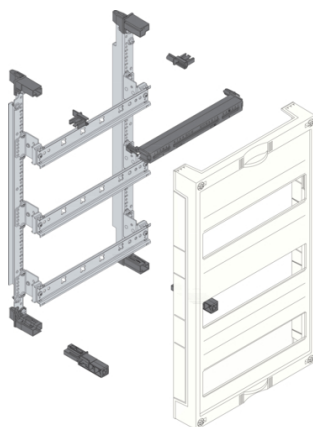

UD31B4

Byggs m normslits, mod 3x12

Teniska funktioner

Kapacitet

Antal halva moduler per skena	24
-------------------------------	----

Material

Färg	Vit
RAL-färg	RAL 9010 - Ren vit
Material	Plast

Dimensioner

Djup installerad produkt	110 mm
Höjd installerad produkt	450 mm
Bredd installerad produkt	250 mm

Montage

Antal anslutningsklämmor i halva moduler på byggsats	72
--	----

Leveransomfattning

Med lock	ja
----------	----