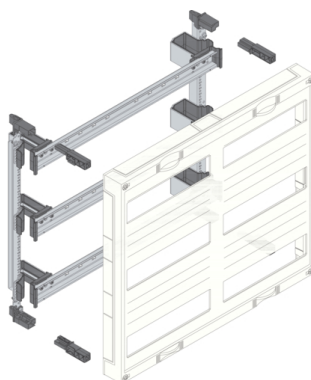

UD32B1

Byggs normsplits lodrät led, 6x12

Teniska funktioner

Material

Färg	Vit
RAL-färg	RAL 9010 - Ren vit
Material	Plast

Dimensioner

Djup installerad produkt	125 mm
Höjd installerad produkt	450 mm
Bredd installerad produkt	500 mm

Leveransomfattning

Med lock	ja
----------	----

Utrustning

Antal enheter	144
Antal rader	3
Antal fält	2
Antal DIN skenor	6
Ytterligare utrustning möjlig	nej
Antal av 75 mm steg per fält	6

Standard (er)

Europeiskt direktiv WEEE	ej berörd
--------------------------	-----------