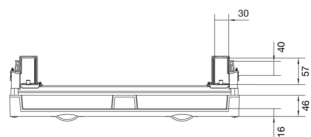

UD32B1

Byggs normsplits lodrät led, 6x12

Teniska funktioner

Material

Färg	Vit
RAL-färg	RAL 9010 - Ren vit
Material	Plast

Dimensioner

Djup installerad produkt	125 mm
Höjd installerad produkt	450 mm
Bredd installerad produkt	500 mm

Leveransomfattning

Med lock	ja
----------	----

Utrustning

Antal enheter	144
Antal rader	3
Antal fält	2
Antal DIN skenor	6
Ytterligare utrustning möjlig	nej
Antal av 75 mm steg per fält	6

Standard (er)

Europeiskt direktiv WEEE	ej berörd
--------------------------	-----------