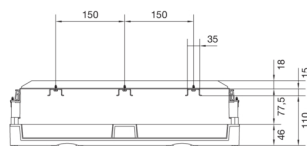

UD22A2

Blint fronstycke för plint 300x500

Teniska funktioner

Utförande

Utförande Plint

Kapacitet

Antal halva moduler per skena 48

Material

Färg Vit

RAL-färg RAL 9010 - Ren vit

Material Plast

Dimensioner

Djup installerad produkt 125 mm

Höjd installerad produkt 300 mm

Bredd installerad produkt 500 mm

Montage

Antal av 75 mm steg per fält 4

Standard (er)

Europeiskt direktiv WEEE ej berörd