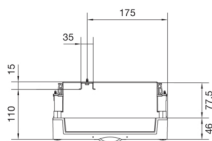

UD21A2

Blint fronstycke för plint 300x250

Teniska funktioner

Utförande

Utförande Plint

Kapacitet

Antal halva moduler per skena 34

Material

Färg Vit

RAL-färg RAL 9010 - Ren vit

Material Plast

Dimensioner

Djup installerad produkt 125 mm

Höjd installerad produkt 300 mm

Bredd installerad produkt 250 mm

Montage

Antal anslutningsklämmor i halva moduler på byggsats 32

Leveransomfattning

Med lock ja

Utrustning

Antal enheter 32

Antal rader 2

Antal fält 1

Antal DIN skenor 1

Antal av 75 mm steg per fält 4

Standard (er)

Europeiskt direktiv WEEE ej berörd