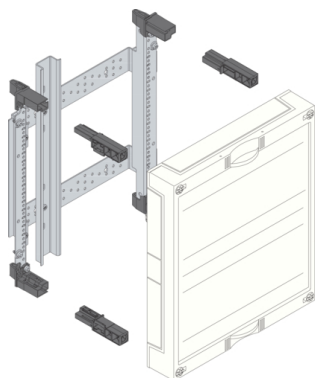

UD21A2

Blint fronstycke för plint 300x250

Teniska funktioner

Utförande

Utförande Plint

Kapacitet

Antal halva moduler per skena 34

Material

Färg Vit

RAL-färg RAL 9010 - Ren vit

Material Plast

Dimensioner

Djup installerad produkt 125 mm

Höjd installerad produkt 300 mm

Bredd installerad produkt 250 mm

Montage

Antal anslutningsklämmor i halva moduler på byggsats 32

Leveransomfattning

Med lock ja

Utrustning

Antal enheter 32

Antal rader 2

Antal fält 1

Antal DIN skenor 1