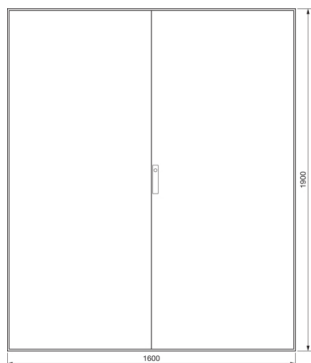

### Komb g-skåp IP54, Dj 600mm, 864 M

Teniska funktioner

#### Dimensioner

Infällnadsdjup 600 mm

Djup installerad produkt 600 mm

Inre djup 600 mm

Höjd installerad produkt 1900 mm

Bredd installerad produkt 1600 mm

Bredd i moduler 72

Tjocklek sidovägg material 1,5 mm