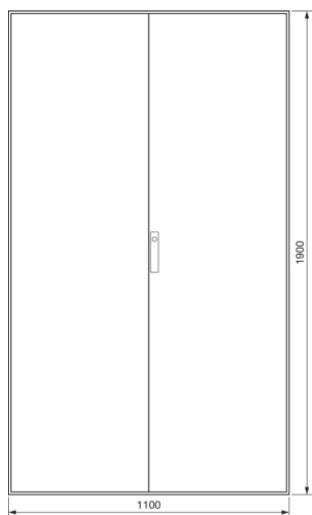

### Komb g-skåp IP54, Dj 600mm, 576 M

Teniska funktioner

#### Dimensioner

Infällnadsdjup 600 mm

Djup installerad produkt 600 mm

Inre djup 600 mm

Höjd installerad produkt 1900 mm

Bredd installerad produkt 1100 mm

Bredd i moduler 48

Tjocklek sidovägg material 1,5 mm