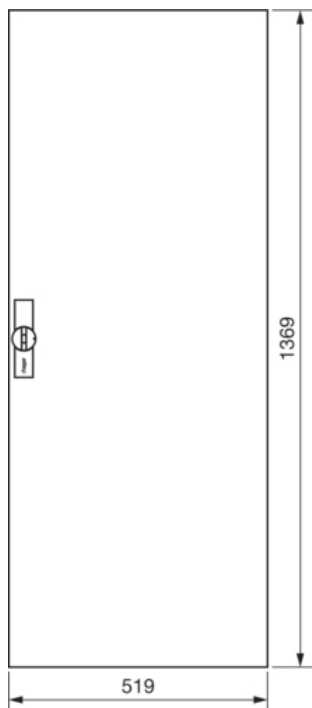

FZ032N

Dörr höger 500mm för 1400mm

Teniska funktioner

Lock, dörr

Typ av dörrlås	Klaffhandtag med låsstång
Antal nyckellås på dörren	1
Dörrtyp för kopplingskåp	Deldörr
Transparent kåpa eller dörr	nej

Material

Färg	vit
Färg	vit
RAL-färg	RAL 9010 - Ren vit
Material	Stålbleck
Yta	Pulverlackad

Dimensioner

Djup installerad produkt	12 mm
Höjd installerad produkt	1369 mm
Bredd installerad produkt	519 mm

Utrustning

Antal rader	9
Antal fält	2
Antal nycklar	1