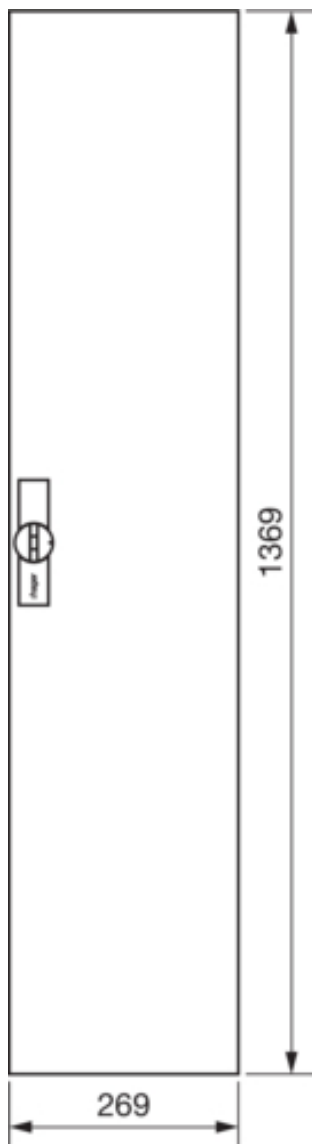

FZ031N

Dörr höger 300mm för 1400mm

Teniska funktioner

Lock, dörr

Typ av dörrlås	Klaffhandtag med låsstång
Antal nyckellås på dörren	1
Dörrtyp för kopplingskåp	Deldörr
Transparent kåpa eller dörr	nej

Material

Färg	vit
Färg	vit
RAL-färg	RAL 9010 - Ren vit
Material	Stålbleck
Yta	Pulverlackad

Dimensioner

Djup installerad produkt	12 mm
Höjd installerad produkt	1369 mm
Bredd installerad produkt	269 mm

Utrustning

Antal rader	9
Antal fält	1
Antal nycklar	1