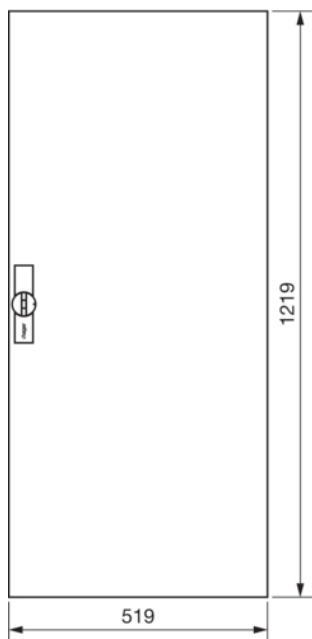

### Dörr höger för FP82/83/84TN2

Teniska funktioner

#### Lock, dörr

Typ av dörrlås	Klaffhandtag med låsstång
Antal nyckellås på dörren	1
Dörrtyp för kopplingskåp	Deldörr
Transparent kåpa eller dörr	nej

FZ027N

#### Dimensioner

Djup installerad produkt	12 mm
Höjd installerad produkt	1219 mm
Bredd installerad produkt	519 mm

#### Utrustning

Antal rader	8
Antal fält	2
Antal nycklar	1