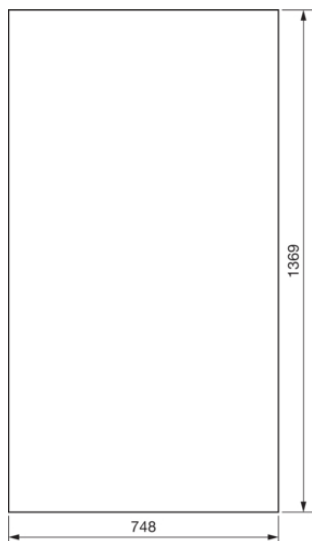

FZ035N

Dörr vänster till FP95TN2

Teniska funktioner

Lock, dörr

Typ av dörrlås	Inget lås
Dörrtyp för kopplingskåp	Deldörr
Transparent kåpa eller dörr	nej

Material

Färg	vit
Färg	vit
RAL-färg	RAL 9010 - Ren vit
Material	Stålbleck
Yta	Pulverlackad

Dimensioner

Djup installerad produkt	12 mm
Höjd installerad produkt	1369 mm
Bredd installerad produkt	748 mm

Utrustning

Antal rader	9
Antal fält	3

Standard (er)

Europeiskt direktiv WEEE	ej berörd
--------------------------	-----------