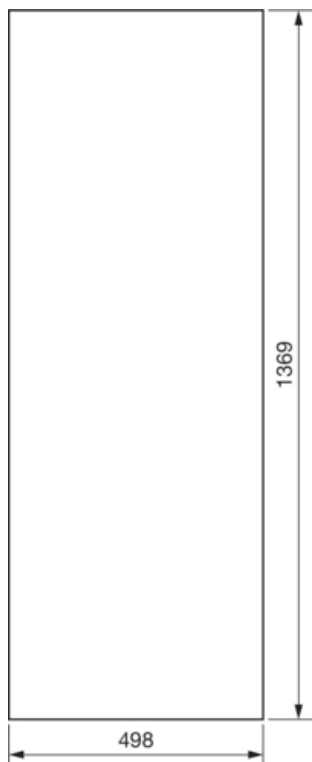

### Dörr vänster till FP94TN2

Teniska funktioner

#### Dimensioner

Djup installerad produkt	12 mm
Höjd installerad produkt	1369 mm
Bredd installerad produkt	498 mm

#### Utrustning

Antal rader	9
Antal fält	2