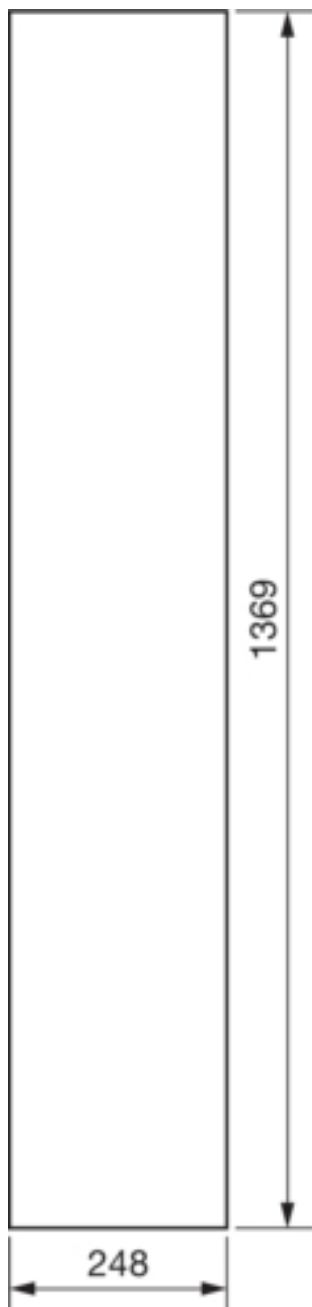

#### Dörr vänster till FP93TN2

Teniska funktioner

#### Lock, dörr

Typ av dörrlås	Inget lås
Dörrtyp för kopplingskåp	Deldörr
Transparent kåpa eller dörr	nej

#### Dimensioner

Djup installerad produkt	12 mm
Höjd installerad produkt	1369 mm
Bredd installerad produkt	248 mm