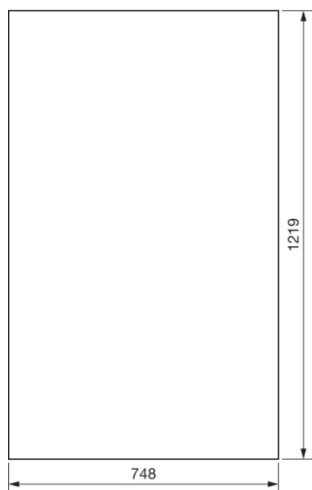

FZ030N

Dörr vänster till FP85TN2

Teniska funktioner

Lock, dörr

Typ av dörrlås	Inget lås
Dörrtyp för kopplingskåp	Deldörr
Transparent kåpa eller dörr	nej

Material

Färg	vit
Färg	vit
RAL-färg	RAL 9010 - Ren vit
Material	Stålbleck
Yta	Pulverlackad

Dimensioner

Djup installerad produkt	12 mm
Höjd installerad produkt	1219 mm
Bredd installerad produkt	748 mm

Utrustning

Antal rader	8
Antal fält	3

Standard (er)

Europeiskt direktiv WEEE	ej berörd

Säkerhet

Kapslingsklass IP	IP54