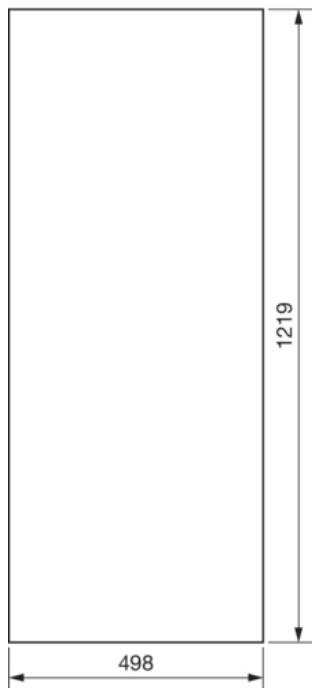

FZ029N

Dörr vänster till FP84TN2

Teniska funktioner

Lock, dörr

Typ av dörrlås	Inget lås
Dörrtyp för kopplingskåp	Deldörr
Transparent kåpa eller dörr	nej

Material

Färg	vit
Färg	vit
RAL-färg	RAL 9010 - Ren vit
Material	Stålbleck
Yta	Pulverlackad

Dimensioner

Djup installerad produkt	12 mm
Inre djup	113 mm
Höjd installerad produkt	1219 mm
Bredd installerad produkt	498 mm

Utrustning

Antal rader	8
Antal fält	2

Standard (er)

Europeiskt direktiv WEEE	ej berörd
--------------------------	-----------