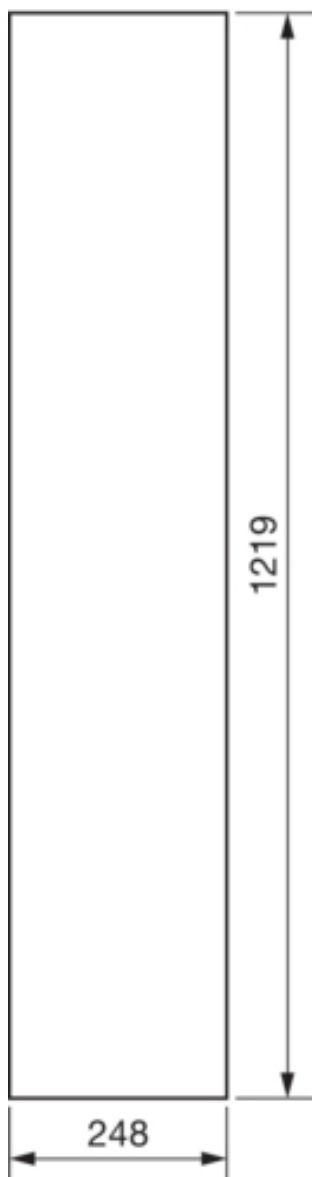

FZ028N

Dörr vänster till FP83TN2

Teniska funktioner

Lock, dörr

Typ av dörrlås	Inget lås
Dörrtyp för kopplingskåp	Deldörr
Transparent kåpa eller dörr	nej

Material

Färg	vit
Färg	vit
RAL-färg	RAL 9010 - Ren vit
Material	Stålbleck
Yta	Pulverlackad

Dimensioner

Djup installerad produkt	12 mm
Höjd installerad produkt	1219 mm
Bredd installerad produkt	248 mm

Utrustning

Antal rader	8
Antal fält	1

Standard (er)

Europeiskt direktiv WEEE	ej berörd
--------------------------	-----------