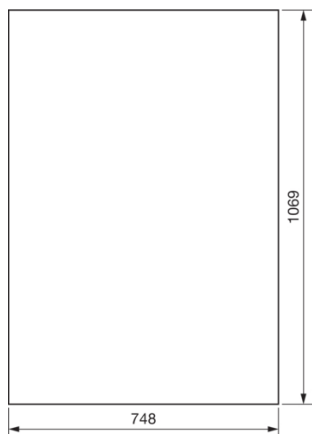

Lock, dörr

Typ av dörrlås	Inget lås
Dörrtyp för kopplingskåp	Deldörr
Transparent kåpa eller dörr	nej

FZ025N