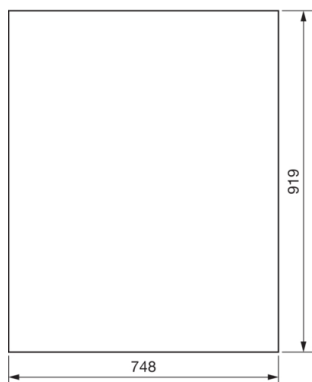

FZ020N

Dörr vänster till FP65TN2

Teniska funktioner

Lock, dörr

Typ av dörrlås	Inget lås
Dörrtyp för kopplingskåp	Deldörr
Transparent kåpa eller dörr	nej

Material

Färg	vit
Färg	vit
RAL-färg	RAL 9010 - Ren vit
Material	Stålbleck
Yta	Pulverlackad

Dimensioner

Djup installerad produkt	12 mm
Höjd installerad produkt	919 mm
Bredd installerad produkt	748 mm

Utrustning

Antal rader	6
Antal fält	3

Standard (er)

Europeiskt direktiv WEEE	ej berörd
--------------------------	-----------