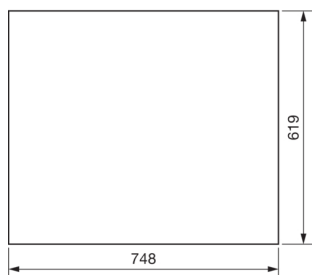

FZ018N

Dörr vänster till FP45TN2

Teniska funktioner

Lock, dörr

Typ av dörrlås	Inget lås
Dörrtyp för kopplingskåp	Deldörr
Transparent kåpa eller dörr	nej

Material

Färg	vit
Färg	vit
RAL-färg	RAL 9010 - Ren vit
Material	Stålbleck
Yta	Pulverlackad

Dimensioner

Djup installerad produkt	12 mm
Höjd installerad produkt	619 mm
Bredd installerad produkt	748 mm

Utrustning

Antal fält	3

Standard (er)

Europeiskt direktiv WEEE	ej berörd

Säkerhet

Kapslingsklass IP	IP54