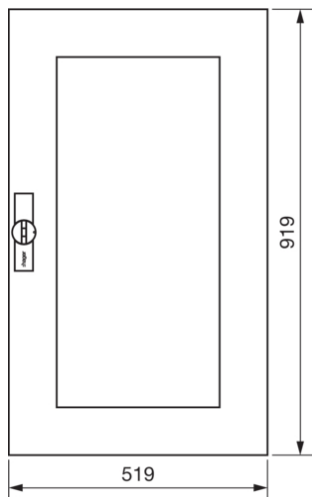

### Dörr med siktruta 550B 950H

Teniska funktioner

#### Dimensioner

Djup installerad produkt	12 mm
Höjd installerad produkt	919 mm
Bredd installerad produkt	519 mm

#### Utrustning

Antal rader	6
Antal fält	2
Antal nycklar	1