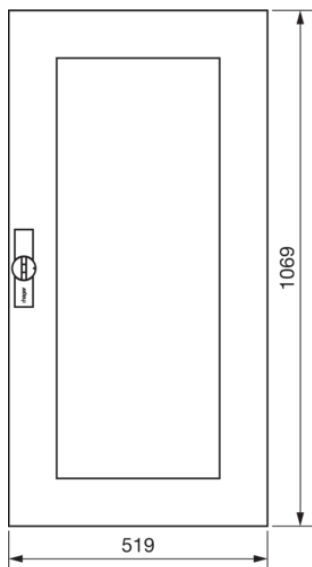

FZ102N

Dörr med siktruta 550B 1100H

Teniska funktioner

Lock, dörr

Typ av dörrlås	Klaffhandtag med låsstång
Antal nyckellås på dörren	1
Dörrtyp för kopplingskåp	Deldörr
Transparent kåpa eller dörr	ja

Material

Färg	vit
Färg	vit
RAL-färg	RAL 9010 - Ren vit
Material	Stålbleck
Yta	Pulverlackad

Dimensioner

Djup installerad produkt	12 mm
Inre djup	113 mm
Höjd installerad produkt	1069 mm
Bredd installerad produkt	519 mm

Utrustning

Antal rader	7
Antal fält	2
Antal nycklar	1

Standard (er)

Europeiskt direktiv WEEE	ej berörd
--------------------------	-----------

Säkerhet

Kapslingsklass IP	IP44
-------------------	------