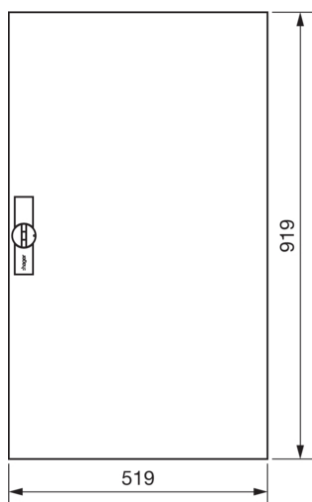

FZ014N

Dörr höger för FWB62/63/64S

Teniska funktioner

Lock, dörr

Typ av dörrlås	Klaffhandtag med låsstång
Antal nyckellås på dörren	1
Dörrtyp för kopplingskåp	Deldörr
Transparent kåpa eller dörr	nej

Material

Färg	vit
Färg	vit
RAL-färg	RAL 9010 - Ren vit
Material	Stålbleck
Yta	Pulverlackad

Dimensioner

Djup installerad produkt	12 mm
Höjd installerad produkt	919 mm
Bredd installerad produkt	519 mm

Utrustning

Antal rader	6
Antal fält	2
Antal nycklar	1