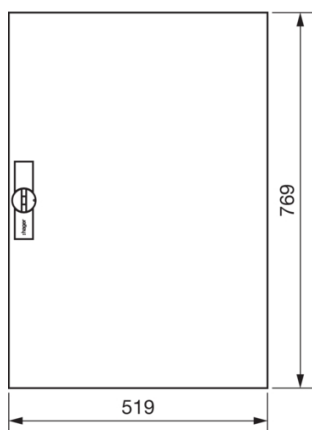

FZ010N

Dörr höger för FWB52/54S

Teniska funktioner

Lock, dörr

Typ av dörrlås	Klaffhandtag med låsstång
Antal nyckellås på dörren	1
Dörrtyp för kopplingskåp	Deldörr
Transparent kåpa eller dörr	nej

Material

Färg	vit
Färg	vit
RAL-färg	RAL 9010 - Ren vit
Material	Stålbleck
Yta	Pulverlackad

Dimensioner

Djup installerad produkt	12 mm
Höjd installerad produkt	769 mm
Bredd installerad produkt	519 mm

Utrustning

Antal rader	5
Antal fält	2
Antal nycklar	1

Standard (er)

Europeiskt direktiv WEEE	ej berörd
--------------------------	-----------