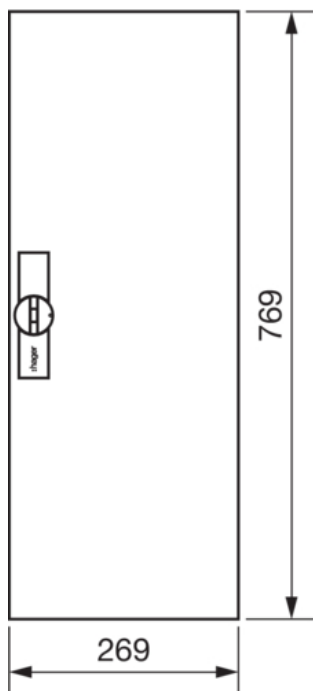

FZ009N

Dörr höger för FWB51S

Teniska funktioner

Lock, dörr

Typ av dörrlås	Klaffhandtag med låsstång
Antal nyckellås på dörren	1
Dörrtyp för kopplingskåp	Deldörr
Transparent kåpa eller dörr	nej

Material

Färg	vit
Färg	vit
RAL-färg	RAL 9010 - Ren vit
Material	Stålbleck
Yta	Pulverlackad

Dimensioner

Djup installerad produkt	12 mm
Höjd installerad produkt	769 mm
Bredd installerad produkt	269 mm

Utrustning

Antal rader	5
Antal fält	1
Antal nycklar	1

Standard (er)

Europeiskt direktiv WEEE	ej berörd
--------------------------	-----------