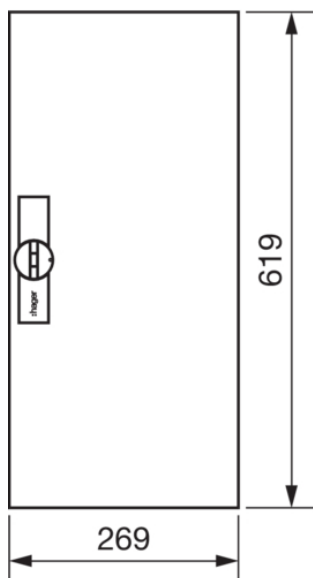

FZ005N

Dörr höger för FWB41S

Teniska funktioner

Lock, dörr

Typ av dörrlås	Klaffhandtag med låsstång
Antal nyckellås på dörren	1
Dörrtyp för kopplingskåp	Deldörr
Transparent kåpa eller dörr	nej

Material

Färg	vit
Färg	vit
RAL-färg	RAL 9010 - Ren vit
Material	Stålbleck
Yta	Pulverlackad

Dimensioner

Djup installerad produkt	12 mm
Höjd installerad produkt	619 mm
Bredd installerad produkt	269 mm

Utrustning

Antal fält	1
Antal nycklar	1

Standard (er)

Europeiskt direktiv WEEE	ej berörd
--------------------------	-----------