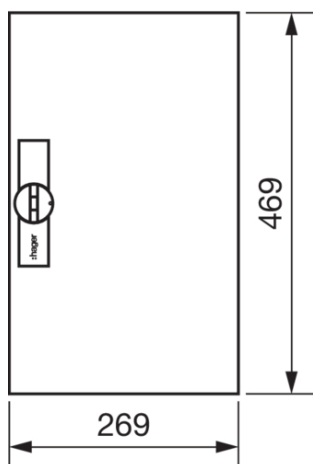

Dörr höger för FWB31S

Teniska funktioner

Lock, dörr

Typ av dörrlås	Klaffhandtag med låsstång
Antal nyckellås på dörren	1
Dörrtyp för kopplingskåp	Deldörr
Transparent kåpa eller dörr	nej

Material

Färg	vit
Färg	vit
RAL-färg	RAL 9010 - Ren vit
Material	Stålbleck
Yta	Pulverlackad

FZ001N

Dimensioner

Djup installerad produkt	12 mm
Höjd installerad produkt	469 mm
Bredd installerad produkt	269 mm

Utrustning

Antal rader	3
Antal fält	1
Antal nycklar	1

Standard (er)

Europeiskt direktiv WEEE	ej berörd
--------------------------	-----------