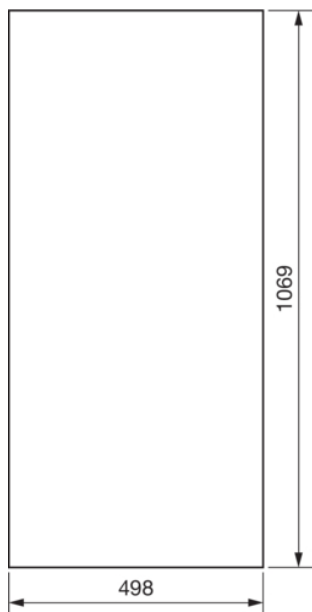

### Dörr vänster till FWB73/74S

Teniska funktioner

#### Dimensioner

Djup installerad produkt	12 mm
Inre djup	112 mm
Höjd installerad produkt	1069 mm
Bredd installerad produkt	498 mm

#### Utrustning

Antal rader	7
Antal fält	2