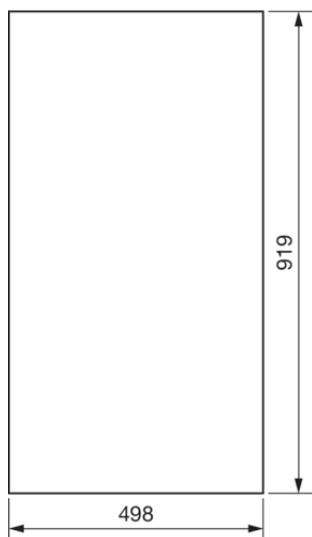

FZ016N

Dörr vänster till FWB64S

Teniska funktioner

Lock, dörr

Typ av dörrlås	Inget lås
Dörrtyp för kopplingskåp	Deldörr
Transparent kåpa eller dörr	nej

Material

Färg	vit
Färg	vit
RAL-färg	RAL 9010 - Ren vit
Material	Stålbleck
Yta	Pulverlackad

Dimensioner

Djup installerad produkt	12 mm
Höjd installerad produkt	919 mm
Bredd installerad produkt	498 mm

Utrustning

Antal rader	6
Antal fält	2

Standard (er)

Europeiskt direktiv WEEE	ej berörd
--------------------------	-----------