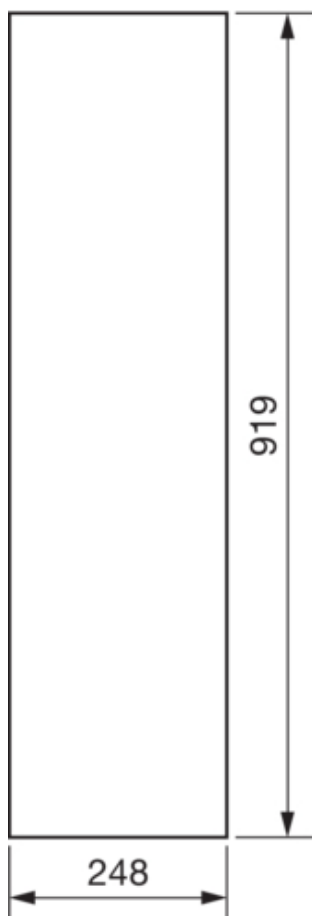

FZ015N

Dörr vänster till FWB63S

Teniska funktioner

Lock, dörr

Typ av dörrlås	Inget lås
Dörrtyp för kopplingskåp	Deldörr
Transparent kåpa eller dörr	nej

Material

Färg	vit
Färg	vit
RAL-färg	RAL 9010 - Ren vit
Material	Stålbleck
Yta	Pulverlackad

Dimensioner

Djup installerad produkt	12 mm
Höjd installerad produkt	919 mm
Bredd installerad produkt	248 mm

Utrustning

Antal rader	6
Antal fält	1

Standard (er)

Europeiskt direktiv WEEE	ej berörd
--------------------------	-----------