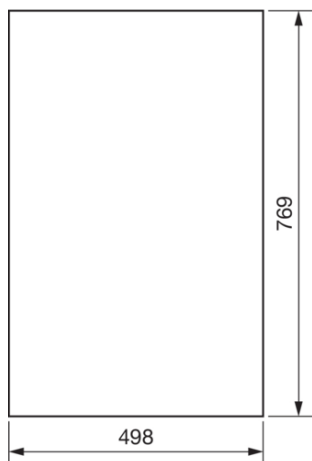

FZ012N

Dörr vänster till FWB54S

Teniska funktioner

Lock, dörr

Typ av dörrlås	Inget lås
Dörrtyp för kopplingskåp	Deldörr
Transparent kåpa eller dörr	nej

Material

Färg	vit
Färg	vit
RAL-färg	RAL 9010 - Ren vit
Material	Stålbleck
Yta	Pulverlackad

Dimensioner

Djup installerad produkt	12 mm
Höjd installerad produkt	769 mm
Bredd installerad produkt	498 mm

Utrustning

Antal rader	5
Antal fält	2

Standard (er)

Europeiskt direktiv WEEE	ej berörd
--------------------------	-----------