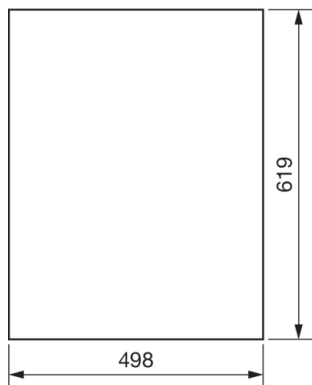

FZ008N

Dörr vänster till FWB44S

Teniska funktioner

Lock, dörr

Typ av dörrlås	Inget lås
Dörrtyp för kopplingskåp	Deldörr
Transparent kåpa eller dörr	nej

Material

Färg	vit
Färg	vit
RAL-färg	RAL 9010 - Ren vit
Material	Stålbleck
Yta	Pulverlackad

Dimensioner

Djup installerad produkt	12 mm
Höjd installerad produkt	619 mm
Bredd installerad produkt	498 mm

Utrustning

Antal fält	2
------------	---

Standard (er)

Europeiskt direktiv WEEE	ej berörd
--------------------------	-----------