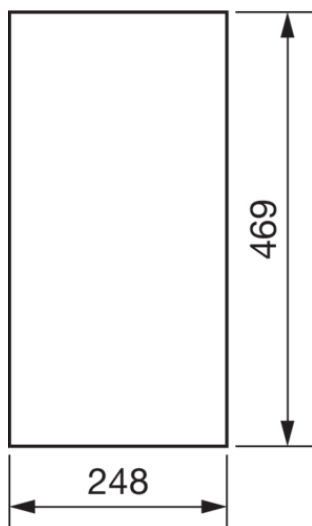

FZ003N

Dörr vänster till FWB33S

Teniska funktioner

Lock, dörr

Typ av dörrlås	Inget lås
Dörrtyp för kopplingskåp	Deldörr
Transparent kåpa eller dörr	nej

Material

Färg	vit
Färg	vit
RAL-färg	RAL 9010 - Ren vit
Material	Stålbleck
Yta	Pulverlackad

Dimensioner

Djup installerad produkt	12 mm
Höjd installerad produkt	469 mm
Bredd installerad produkt	248 mm

Utrustning

Antal rader	3
Antal fält	1

Standard (er)

Europeiskt direktiv WEEE	ej berörd
--------------------------	-----------